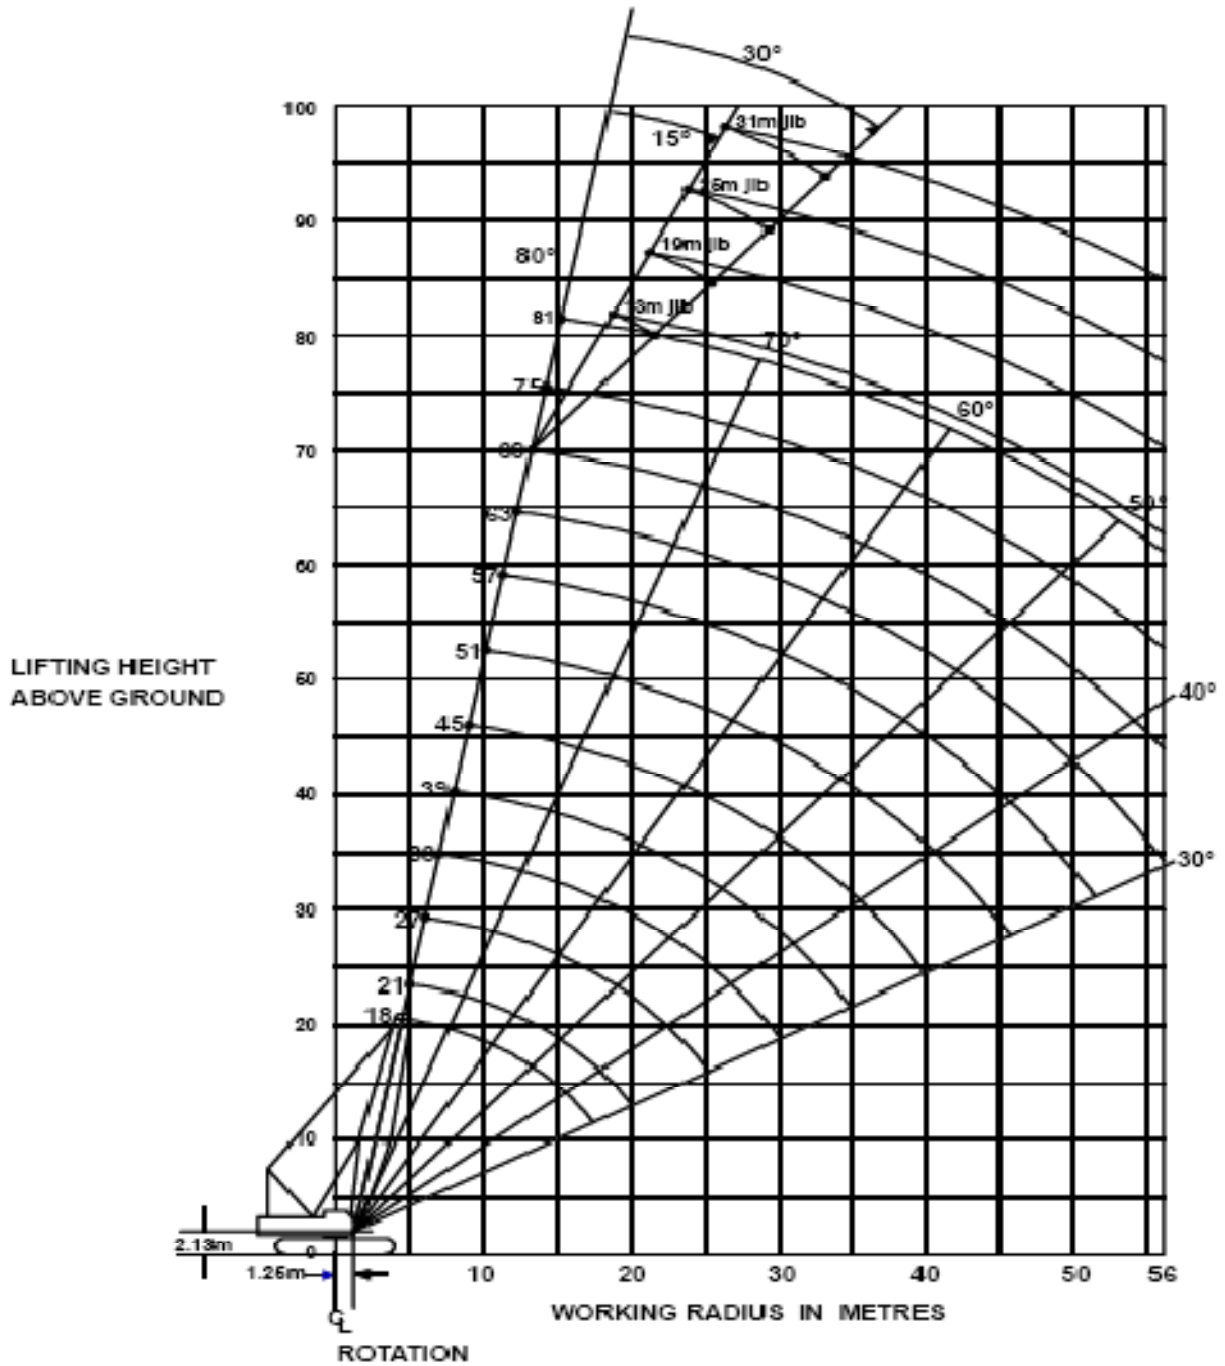

天豐機械(馬)有限公司

THIEN HONG MACHINERY (M) SDN. BHD. (567319-D)

NO. 14, JALAN WAWASAN 1, SUNGAI KAPAR INDAH INDUSTRIAL PARK,
BATU 6, JALAN KAPAR, 42200 KLANG, SELANGOR DARUL EHSAN, MALAYSIA.

TEL : (603) 3290 1111 / 3290 2899

FAX : (603) 3290 2199

EMAIL : sales@thien-hong.com