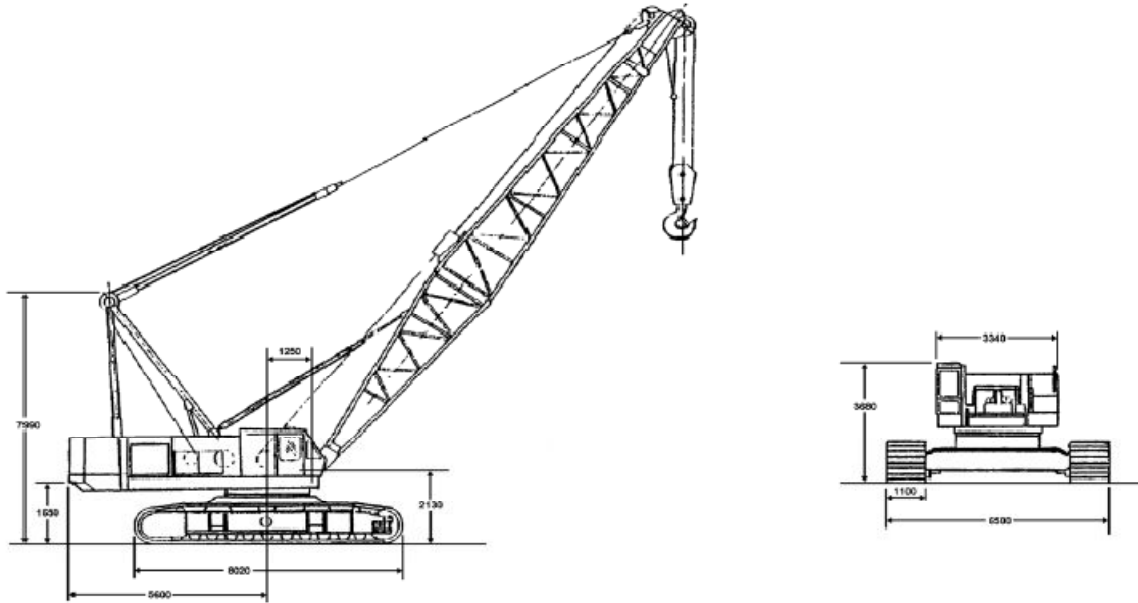

HITACHI KH700 - 150t HYDRAULIC CRAWLER CRANE

Main Boom capacities, 360 Degree with 46,800 kg cwt

Main Boom Length

Radius	18.0	21.0	27.0	33.0	39.0	45.0	51.0	57.0	63.0	69.0	75.0	81.0
4.7	150000											
5.0	147600											
6.0	128100	126000	99000									
7.0	99900	99700	99000	84600								
8.0	80100	79900	79700	79600	70000							
9.0	66800	66500	66300	66200	66100							
10.0	57100	56800	56600	56600	56600	55000						
12.0	44100	43800	43600	43500	43400	43300	43200	39400				
14.0	35800	35500	35200	35100	34900	34600	34700	34600	32800			
16.0	30000	29800	29400	29200	28900	28800	28700	28500	28200	21500	21500	20000
18.0	25500	25100	24900	24600	24500	24300	24100	23800	23700	20500	20500	19100
20.0		22300	21800	21600	21300	21100	20900	20700	20400	20300	19500	18200
22.0			19300	19000	18700	18500	18300	18000	17700	17600	17200	17100
24.0			17200	16900	16500	16300	16100	15800	15500	15500	15000	14900
26.0				15200	14800	14500	14400	14100	13800	13700	13200	13100
28.0				13700	13300	13100	12900	12600	12200	12100	11700	11500
30.0				12500	12100	11800	11600	11300	11000	10900	10400	10200
32.0					11000	10700	10500	10200	9900	9700	9300	9100
34.0					10100	9800	9600	9200	8900	8800	8300	8200
36.0						9000	8700	8400	8000	7900	7500	7300
38.0						8200	8000	7700	7300	7200	6700	6500
40.0						7600	7400	7000	6600	6500	6000	5800
42.0							6800	6400	6000	5900	5400	5100
44.0							6300	5900	5500	5400	4700	4500
46.0							5800	5400	5000	4800	4200	3900
48.0								5000	4500	4300	3600	3400
50.0								4600	4000	3800	3200	2900
52.0									3600	3400	2700	2500
54.0									3200	3000	2300	2100
56.0									2900	2600	2000	

Hook Block weights (150T 16fall 2,700kg) - (90T 10fall 1,300kg) - (55T 8fall 1,000kg) - (15T 2fall 700kg)

天豐機械(馬)有限公司

THIEN HONG MACHINERY (M) SDN. BHD. (567319-D)

NO. 14, JALAN WAWASAN 1, SUNGAI KAPAR INDAH INDUSTRIAL PARK,
BATU 6, JALAN KAPAR, 42200 KLANG, SELANGOR DARUL EHSAN, MALAYSIA.